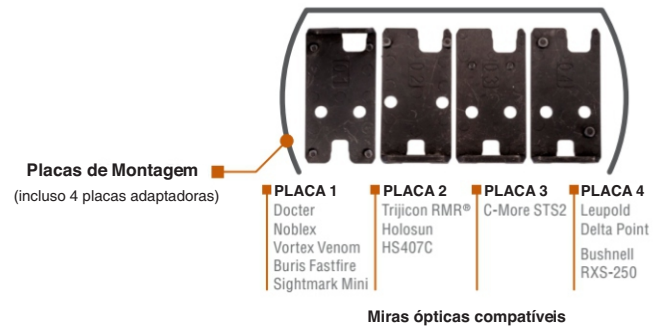

Taurus® G3 XL T.O.R.O.
Taurus Optic Ready Option

DIMENSÕES

	mm	in
COMPRIMENTO TOTAL	178,2mm	7.02"
ALTURA TOTAL	129mm	5.1"
LARGURA TOTAL	32,5mm	1.2"

MIRAS

Miras metálicas
Vértice com serrilhado e ajuste lateral
Massa de mira fixa com ponto branco

SEGURANÇA

Trava de percussor
Trava de gatilho
Indicador de munição na câmara

OUTROS

Pronta para instalação de mira óptica
4 placas adaptadoras para mira óptica
Trilho Picatinny/MIL-STD-1913

DADOS TÉCNICOS

CALIBRE
9x19 mm

CAPACIDADE
12+1

COMP. CANO
102 mm
4.00"

AÇÃO
Striker fire
SA/DA

PESO
700g

MATERIAL + ACABAMENTO
Carbono Tenox