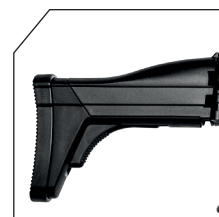

# CTT40 C

Coronha rebatível e ajustável

Trilhos Picatinny

## DIMENSÕES

	mm	in
Comprimento Total:	475 - coronha rebatida	18,70
	681 ~ 760 - coronha estendida	26,81 ~ 29,92
Altura Total:	233 - s/ carregador	9,17
	302 - c/ carregador	11,88
Largura:	75 - s/ trilho Picatinny	2,95
	80 - c/ trilho Picatinny	3,14

## MIRAS

Massa com proteção, ajustável em posição  
Vértice ajustável em posição, elevação e lateralidade  
Distância entre miras: 270mm

## DADOS TÉCNICOS

**CALIBRE**  
.40 S&W

**CAPACIDADE**  
10/15/30

**COMP. CANO**  
200mm - 7,87"  
6 raias a direita  
Passo: 420mm

**AÇÃO**  
Blowback  
Percussor flutuante

**PESO**  
3350g - s/ carregador  
3550g - c/ carregador