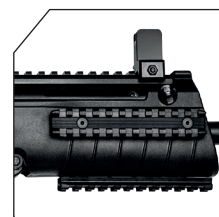

# CTT40 C

Coronha rebatível e ajustável

Trilhos Picatinny

## DIMENSÕES

	mm	in
Comprimento Total:	475 - coronha rebatida	18,70
	681 ~ 760 - coronha estendida	26,81 ~ 29,92
Altura Total:	233 - s/ carregador	9,17
	302 - c/ carregador	11,88
Largura:	75 - s/ trilho Picatinny	2,95
	80 - c/ trilho Picatinny	3,14

## MIRAS

Massa com proteção, ajustável em posição  
Vértice ajustável em posição, elevação e lateralidade  
Distância entre miras: 270mm

## DADOS TÉCNICOS

**CALIBRE**  
.40 S&W

**CAPACIDADE**  
10/15/30

**COMP. CANO**  
200mm - 7,87"  
6 raias a direita  
Passo: 420mm

**AÇÃO**  
Blowback  
Percussor flutuante

**PESO**  
3350g - s/ carregador  
3550g - c/ carregador