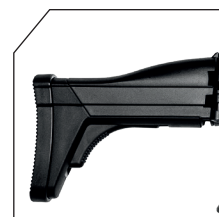

SMT9

Coronha rebatível e ajustável

Trilhos Picatinny

DIMENSÕES

	mm	in
Comprimento Total:	475 - coronha rebatida	18,70
	681 ~ 760 - coronha estendida	26,81 ~ 29,92
Altura Total:	233 - s/ carregador	9,17
	293 - c/ carregador	11,53
Largura:	75 - s/ trilho Picatinny	2,95
	80 - c/ trilho Picatinny	3,14

MIRAS

Massa com proteção, ajustável em posição
Vértice ajustável em posição, elevação e lateralidade
Distância entre miras: 270mm

SELETOR DE TIRO (AMBIDESTRO)

S: Segurança
1: Tiro a tiro
2: Rajada limitada
F: Automático

OUTROS

Ferrolho aberto após o último disparo
Trilho Picatinny/MIL-STD-1913 integral na caixa da culatra
2 trilhos destacáveis para acessórios no guarda-mão
Retém do carregador e do ferrolho ambidestros
Kit de limpeza (opcional)
Clip para dois carregadores (opcional)
Massa de mira com trítio (opcional)
Bandeira de 3 pontos

DADOS TÉCNICOS

CALIBRE
9mm

CAPACIDADE
30

COMP. CANO
200mm - 7,87"
6 raia a direita
Passo: 250mm

AÇÃO
Blowback
Percussor flutuante

PESO
3350g - s/ carregador
3550g - c/ carregador

MATERIAL + ACABAMENTO
Alumínio
Anodizado preto