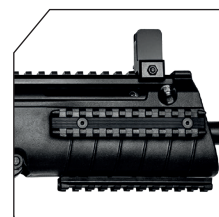

SMT9

Coronha rebatível e ajustável

Trilhos Picatinny

DIMENSÕES

	mm	in
Comprimento Total:	475 - coronha rebatida	18,70
	681 ~ 760 - coronha estendida	26,81 ~ 29,92
Altura Total:	233 - s/ carregador	9,17
	293 - c/ carregador	11,53
Largura:	75 - s/ trilho Picatinny	2,95
	80 - c/ trilho Picatinny	3,14

MIRAS

Massa com proteção, ajustável em posição
Vértice ajustável em posição, elevação e lateralidade
Distância entre miras: 270mm

SELETOR DE TIRO (AMBIDESTRO)

S: Segurança
1: Tiro a tiro
2: Rajada limitada
F: Automático

OUTROS

Ferrolho aberto após o último disparo
Trilho Picatinny/MIL-STD-1913 integral na caixa da culatra
2 trilhos destacáveis para acessórios no guarda-mão
Retém do carregador e do ferrolho ambidestros
Kit de limpeza (opcional)
Clip para dois carregadores (opcional)
Massa de mira com trítio (opcional)
Bandeira de 3 pontos

DADOS TÉCNICOS

CALIBRE
9mm

CAPACIDADE
30

COMP. CANO
200mm - 7,87"
6 raia a direita
Passo: 250mm

AÇÃO
Blowback
Percussor flutuante

PESO
3350g - s/ carregador
3550g - c/ carregador

MATERIAL + ACABAMENTO
Alumínio
Anodizado preto