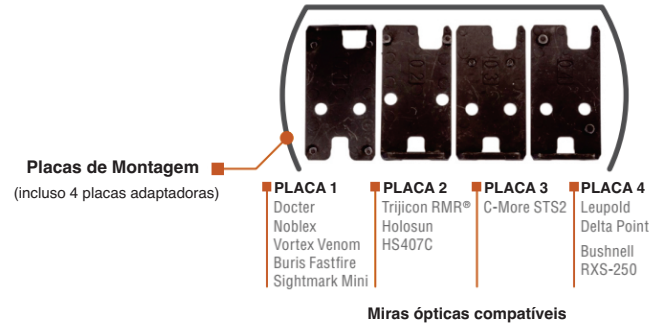

Taurus[®] T.O.R.O.
Taurus Optic Ready Option

DADOS TÉCNICOS

DIMENSÕES

	mm	in
COMPRIMENTO TOTAL	158,7	6.25"
ALTURA TOTAL	129,1	5.08"
LARGURA TOTAL	32,5	1.28"

MIRAS

Miras metálicas
Vértice com serrilhado com ajuste lateral
Massa de mira fixa com ponto branco

SEGURANÇA

Trava de percussor
Trava de gatilho
Indicador de munição na câmara
Trava manual externa

OUTROS

Pronta para instalação de mira óptica
4 placas adaptadoras para mira óptica
Ferrolho customizado com gravação à laser
SKU: 10030170

CALIBRE
9x19

CAPACIDADE
12+1

COMP. CANO
83 mm
3.26"

AÇÃO
Striker fire
SA/DA

PESO
618g - c/ carregador

ACABAMENTO
Ferrolho Teniferizado
Fosco, com pintura
Cerakote[®] Graphite Black