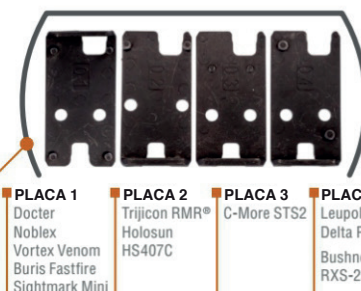

Indicador de munição na câmara

Gatilho de 3ª geração

Placas de Montagem
(incluso 4 placas adaptadoras)

- PLACA 1**
Docter
Noblex
Vortex Venom
Buris Fastfire
Sightmark Mini
- PLACA 2**
Trijicon RMR®
Holosun
HS407C
- PLACA 3**
C-More STS2
- PLACA 4**
Leupold
Delta Point
Bushnell
RXS-250

Miras ópticas compatíveis

DIMENSÕES

	mm	in
Comprimento Total:	158,7	6,25
Altura Total:	129,1	5,08
Largura:	32,1	1,26

MIRAS

Miras metálicas
Vértice de mira com serrilhado e ajuste lateral
Massa de mira fixa com ponto branco

SEGURANÇA

Trava de percussor
Trava de gatilho
Indicador de munição na câmara
Trava manual externa

OUTROS

Pronta para instalação de mira óptica
4 placas adaptadoras para mira óptica
Acessório ergonômico para carregador de alta capacidade

*Mira óptica não incluída

DADOS TÉCNICOS

 **CALIBRE**
.38 TPC

 **CAPACIDADE**
12+1

 **COMP. CANO**
83mm
3,26"

 **AÇÃO**
Striker fire
SA/DA

 **PESO**
610g
21,51oz

 **MATERIAL + ACABAMENTO**
Aço Carbono
Fosco