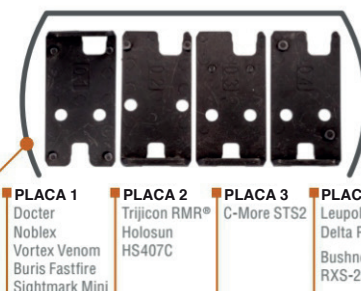

Indicador de munição na câmara

Gatilho de 3ª geração

Placas de Montagem  
(incluso 4 placas adaptadoras)

- PLACA 1**  
Docter  
Noblex  
Vortex Venom  
Buris Fastfire  
Sightmark Mini
- PLACA 2**  
Trijicon RMR®  
Holosun  
HS407C
- PLACA 3**  
C-More STS2
- PLACA 4**  
Leupold  
Delta Point  
Bushnell  
RXS-250

## DIMENSÕES

	mm	in
Comprimento Total:	158,7	6,25
Altura Total:	129,1	5,08
Largura:	32,1	1,26

## MIRAS

Miras metálicas  
Vértice de mira com serrilhado e ajuste lateral  
Massa de mira fixa com ponto branco

## DADOS TÉCNICOS

 **CALIBRE**  
.38 TPC

 **CAPACIDADE**  
12+1

 **COMP. CANO**  
83mm  
3,26"

 **AÇÃO**  
Striker fire  
SA/DA

 **PESO**  
610g  
21,51oz

 **MATERIAL + ACABAMENTO**  
Aço carbono  
Fosco

tolerância geral ± 3mm  
tolerância do cano ± 1mm  
tolerância de peso ± 50g