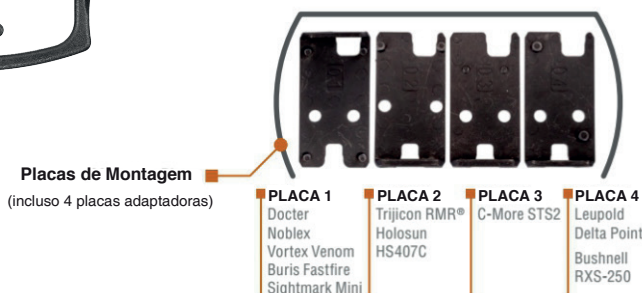

G3 XL

Taurus[®] T.O.R.O.
Taurus Optic Ready Option

Miras metálicas

Gatilho de 3º geração

Miras ópticas compatíveis

DIMENSÕES

	mm	in
Comprimento Total:	178,2	7,02
Altura Total:	129	5,1
Largura:	32,5	1,2

MIRAS

Miras metálicas
Vértice de mira com serrilhado e ajuste lateral
Massa de mira fixa com ponto branco

SEGURANÇA

Trava de percussor
Trava de gatilho
Indicador de munição na câmara

OUTROS

Pronta para instalação de mira óptica
4 placas adaptadoras para mira óptica
Trilho Picatinny/MIL-STD-1913

*Mira óptica não incluída

DADOS TÉCNICOS

 **CALIBRE**
9mm (9x19)

 **CAPACIDADE**
12+1

 **COMP. CANO**
102mm
4"

 **AÇÃO**
Striker fire
SA/DA

 **PESO**
700g

 **MATERIAL + ACABAMENTO**
Aço carbono
Teniferizado